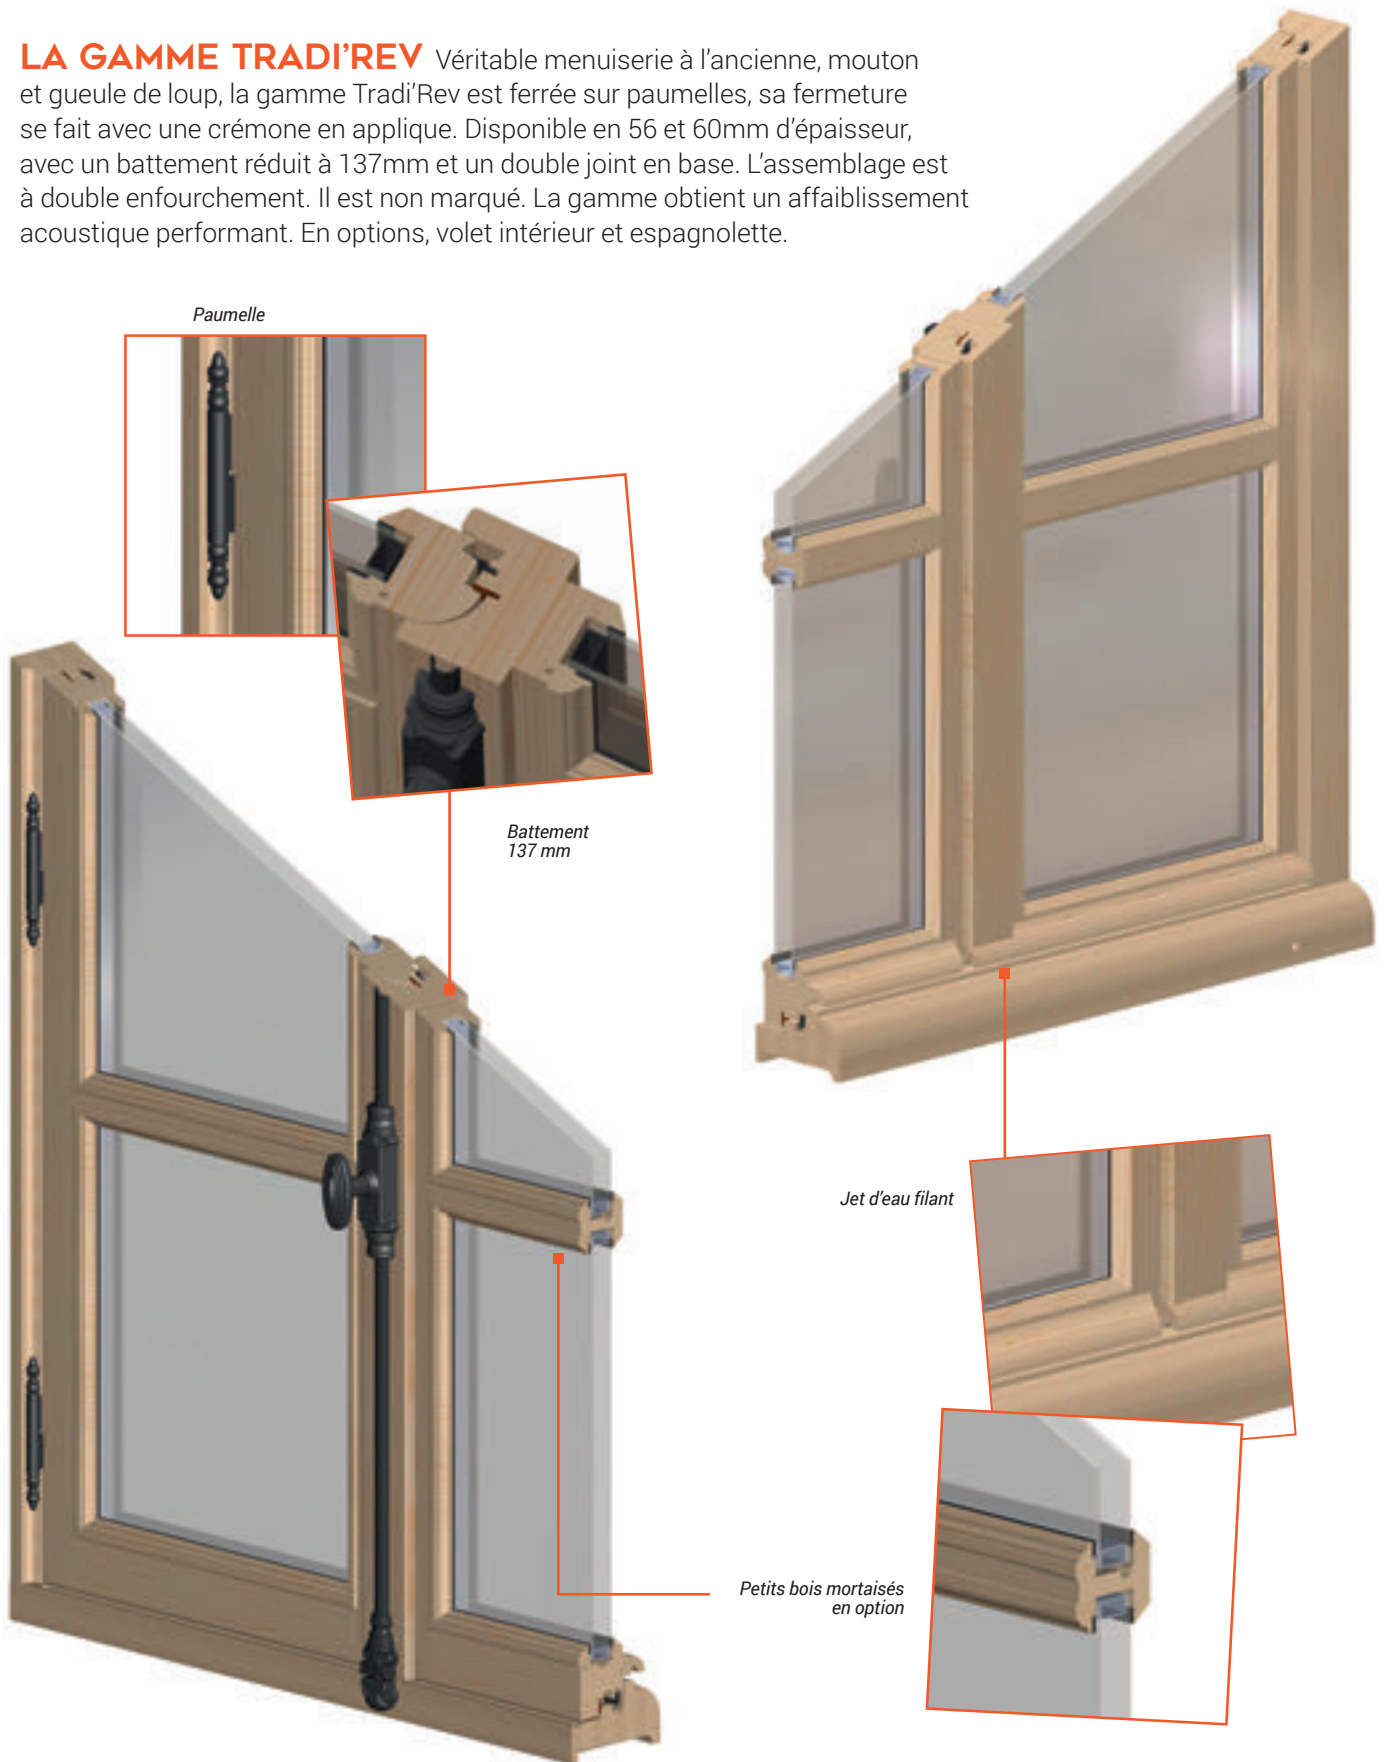

BOIS,

TRADI'REV

**AUTHENTICITÉ
&
CARACTÈRE**

CLASSEMENT AEV
A*4 - E*6B - V*C3

PERFORMANCE THERMIQUE
de 1,36 à 1,45 W/m².k

LA GAMME TRADI'REV Véritable menuiserie à l'ancienne, mouton et gueule de loup, la gamme Tradi'Rev est ferrée sur paumelles, sa fermeture se fait avec une crémone en applique. Disponible en 56 et 60mm d'épaisseur, avec un battement réduit à 137mm et un double joint en base. L'assemblage est à double enfourchement. Il est non marqué. La gamme obtient un affaiblissement acoustique performant. En options, volet intérieur et espagnolette.

Couleurs de votre choix
selon le nuancier RAL,
lasure et bi-coloration possible

OPTIONS

VOLETS INTÉRIEURS :

Véritable avantage de la gamme à l'ancienne, optez pour l'option volets intérieurs. Disponible en un ou deux vantaux, ils sont ferrés sur des paumelles trois branches.