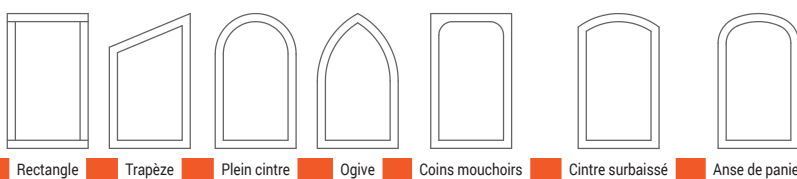

BOIS,

TRADI'REV

**AUTHENTICITÉ
&
CARACTÈRE**

CLASSEMENT AEV
A*4 - E*6B - V*C3

PERFORMANCE THERMIQUE
de 1,36 à 1,45 W/m².k

LA GAMME TRADI'REV Véritable menuiserie à l'ancienne, mouton et gueule de loup, la gamme Tradi'Rev est ferrée sur paumelles, sa fermeture se fait avec une crémone en applique. Disponible en 56 et 60mm d'épaisseur, avec un battement réduit à 137mm et un double joint en base. L'assemblage est à double enfourchement. Il est non marqué. La gamme obtient un affaiblissement acoustique performant. En options, volet intérieur et espagnolette.

Couleurs de votre choix
selon le nuancier RAL,
lasure et bi-coloration possible

OPTIONS

VOLETS INTÉRIEURS :

Véritable avantage de la gamme à l'ancienne, optez pour l'option volets intérieurs. Disponible en un ou deux vantaux, ils sont ferrés sur des paumelles trois branches.

ESPAÑOLETTE :

Quincaillerie de style, adoptez l'espagnolette pour vos menuiseries.

FORMES

PERFORMANCE THERMIQUE

VITRAGE

Double vitrage 4-20arg-4FE

DESCRIPTIF

Ug = 1,1 W/m².K Fs=0.63 TI=82%