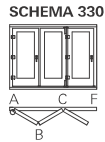

PLIANT COULISSANT

OUVERTURE
&
FONCTIONNALITÉ

PERFORMANCE THERMIQUE
de 1.3 à 1.7 W/m².k

MADE IN
FRANCE

LA GAMME COULISSANT BOIS appelé aussi coulissant accordéon présente de nombreuses possibilités pour s'adapter aux différentes configurations de votre intérieur.

SCHEMAS

Nombre de vantaux ouvrant vers la gauche
532
Nombre de vantaux total
Nombre de vantaux ouvrant vers la droite

Paumelle

Rail de roulement en bas et rail de guidage en haut

Coulissant
4 vantaux

Couleurs de votre choix
selon le nuancier RAL