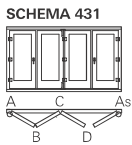

PLIANT COULISSANT

OUVERTURE
&
FONCTIONNALITÉ

PERFORMANCE THERMIQUE
de 1.3 à 1.7 W/m².k

MADE IN
FRANCE

LA GAMME COULISSANT BOIS appelé aussi coulissant accordéon présente de nombreuses possibilités pour s'adapter aux différentes configurations de votre intérieur.

SCHEMAS

Nombre de vantaux ouvrant vers la gauche
532
Nombre de vantaux total
Nombre de vantaux ouvrant vers la droite

Paumelle

Rail de roulement en bas et rail de guidage en haut

Coulissant
4 vantaux

Couleurs de votre choix
selon le nuancier RAL