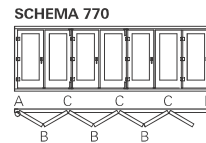

PLIANT COULISSANT

OUVERTURE
&
FONCTIONNALITÉ

PERFORMANCE THERMIQUE
de 1.3 à 1.7 W/m².k

MADE IN
FRANCE

LA GAMME COULISSANT BOIS appelé aussi coulissant accordéon présente de nombreuses possibilités pour s'adapter aux différentes configurations de votre intérieur.

SCHEMAS

Nombre de vantaux ouvrant vers la gauche
532
Nombre de vantaux total
Nombre de vantaux ouvrant vers la droite

Paumelle

Rail de roulement en bas et rail de guidage en haut

Coulissant
4 vantaux

Couleurs de votre choix
selon le nuancier RAL