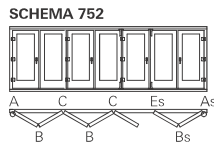

PLIANT COULISSANT

OUVERTURE
&
FONCTIONNALITÉ

PERFORMANCE THERMIQUE
de 1.3 à 1.7 W/m².k

MADE IN
FRANCE

LA GAMME COULISSANT BOIS appelé aussi coulissant accordéon présente de nombreuses possibilités pour s'adapter aux différentes configurations de votre intérieur.

SCHEMAS

Nombre de vantaux ouvrant vers la gauche
532
Nombre de vantaux total
Nombre de vantaux ouvrant vers la droite

Paumelle

Rail de roulement en bas et rail de guidage en haut

Coulissant
4 vantaux

Couleurs de votre choix
selon le nuancier RAL