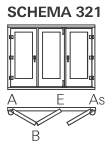

PLIANT COULISSANT

OUVERTURE
&
FONCTIONNALITÉ

PERFORMANCE THERMIQUE
de 1.3 à 1.7 W/m².k

MADE IN
FRANCE

LA GAMME COULISSANT BOIS appelé aussi coulissant accordéon présente de nombreuses possibilités pour s'adapter aux différentes configurations de votre intérieur.

SCHEMAS

Nombre de vantaux ouvrant vers la gauche
532
Nombre de vantaux total
Nombre de vantaux ouvrant vers la droite

Paumelle

Rail de roulement en bas et rail de guidage en haut

Coulissant
4 vantaux

Couleurs de votre choix
selon le nuancier RAL