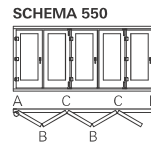

PLIANT COULISSANT

OUVERTURE
&
FONCTIONNALITÉ

PERFORMANCE THERMIQUE
de 1.3 à 1.7 W/m².k

MADE IN
FRANCE

LA GAMME COULISSANT BOIS appelé aussi coulissant accordéon présente de nombreuses possibilités pour s'adapter aux différentes configurations de votre intérieur.

SCHEMAS

Nombre de vantaux ouvrant vers la gauche
532
Nombre de vantaux total
Nombre de vantaux ouvrant vers la droite

Paumelle

Rail de roulement en bas et rail de guidage en haut

Coulissant
4 vantaux

Couleurs de votre choix
selon le nuancier RAL