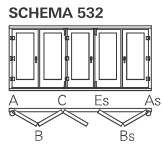

PLIANT COULISSANT

OUVERTURE
&
FONCTIONNALITÉ

PERFORMANCE THERMIQUE
de 1.3 à 1.7 W/m².k

MADE IN
FRANCE

LA GAMME COULISSANT BOIS appelé aussi coulissant accordéon présente de nombreuses possibilités pour s'adapter aux différentes configurations de votre intérieur.

SCHEMAS

Nombre de vantaux ouvrant vers la gauche
532
Nombre de vantaux total
Nombre de vantaux ouvrant vers la droite

Paumelle

Rail de roulement en bas et rail de guidage en haut

Coulissant
4 vantaux

Couleurs de votre choix
selon le nuancier RAL