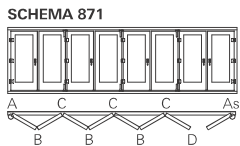

PLIANT COULISSANT

OUVERTURE
&
FONCTIONNALITÉ

PERFORMANCE THERMIQUE
de 1.3 à 1.7 W/m².k

MADE IN
FRANCE

LA GAMME COULISSANT BOIS appelé aussi coulissant accordéon présente de nombreuses possibilités pour s'adapter aux différentes configurations de votre intérieur.

SCHEMAS

Nombre de vantaux ouvrant vers la gauche
532
Nombre de vantaux total
Nombre de vantaux ouvrant vers la droite

Paumelle

Rail de roulement en bas et rail de guidage en haut

Coulissant
4 vantaux

Couleurs de votre choix
selon le nuancier RAL