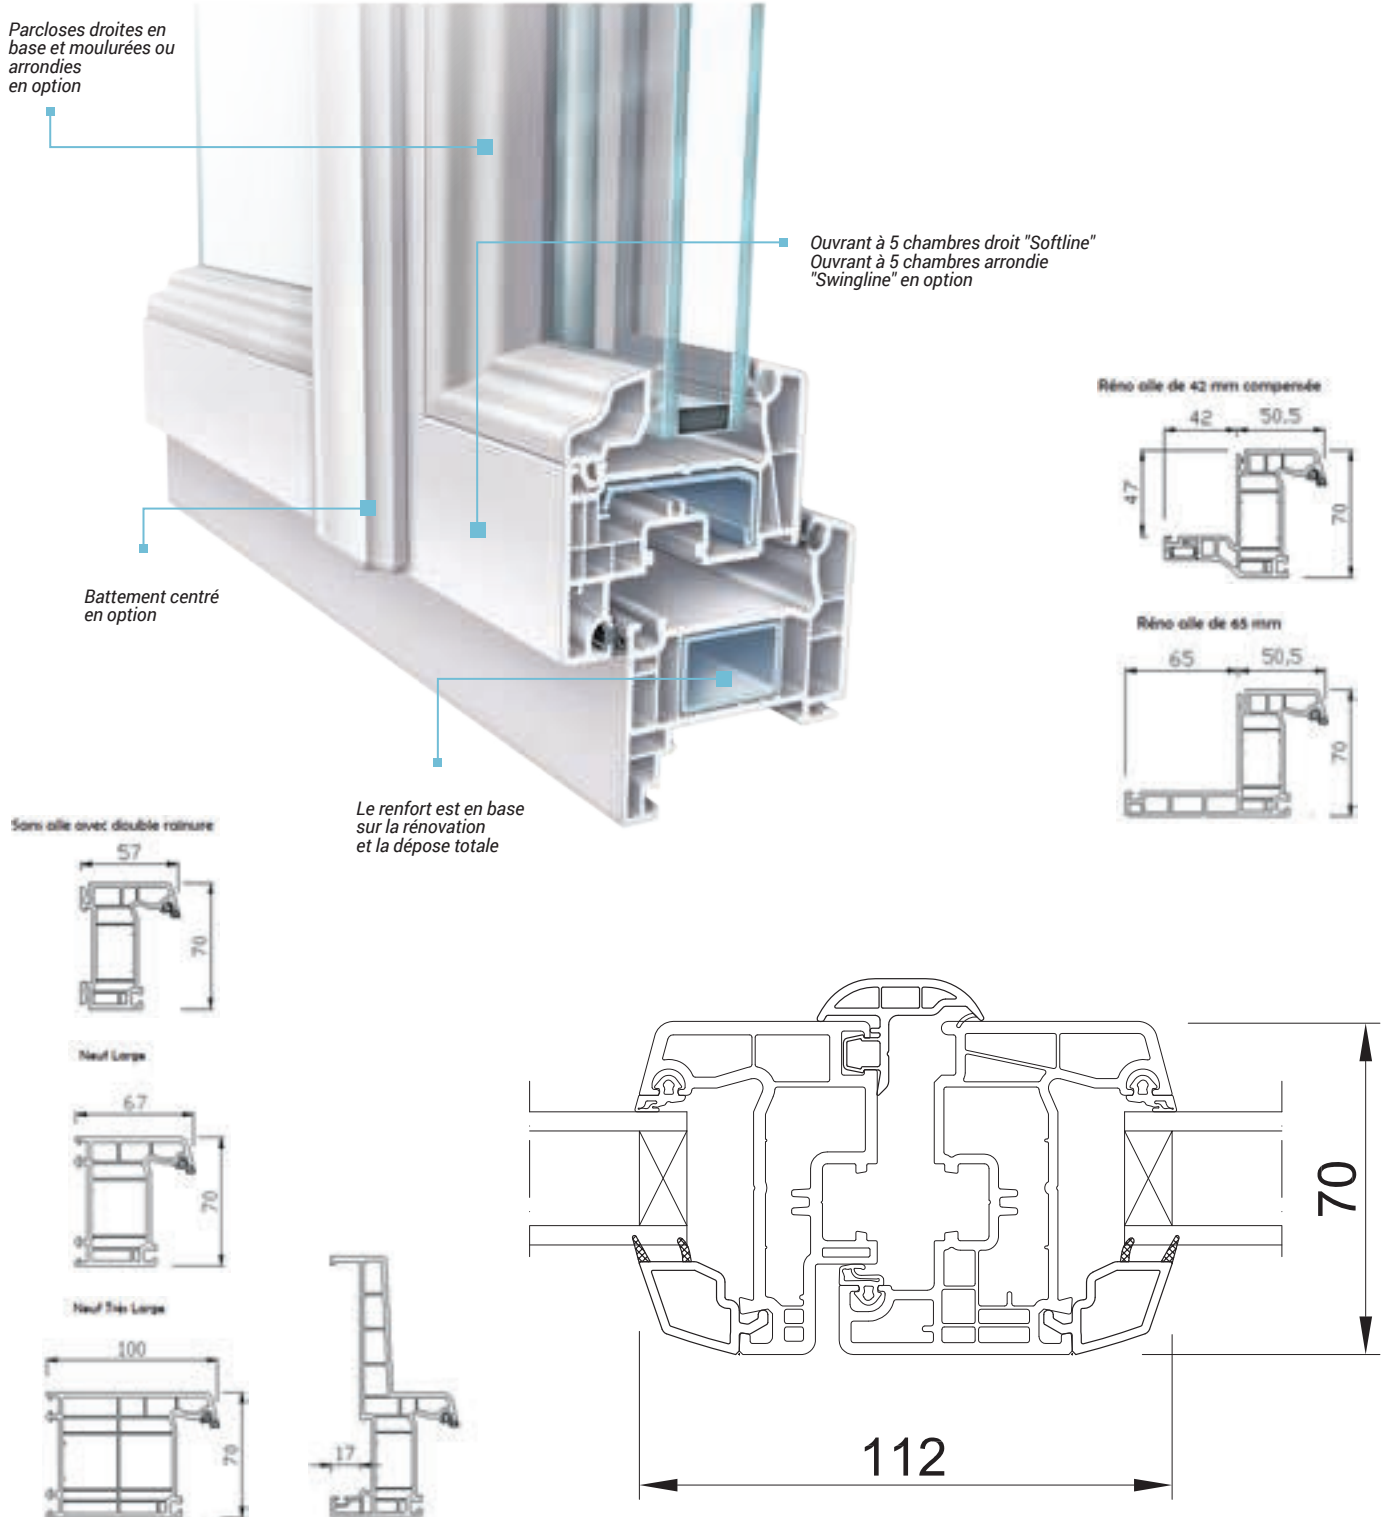

CONFORT

ESSENTIEL  
& SIMPLICITÉ

CLASSEMENT A\*<sub>4</sub> E\*<sub>7A</sub> V<sub>A2</sub>

PERFORMANCE THERMIQUE  
Jusqu'à 1.3 W/m<sup>2</sup>.K

AFFAIBLISSEMENT ACOUSTIQUE  
de 30 à 41 dB

**LES FENÊTRES CONFORT** s'adaptent à toutes les architectures et les styles avec sa ligne extérieure droite et son design épuré. Dotées d'un profil de 70 mm ouvrant et dormant, les fenêtres Confort disposent de 5 chambres, de parclores droites en base. Son battement est décentré en base et centré en option. Elle apporte tout le confort thermique nécessaire avec son système de double joint. Choix importants de dormant pour tous les cas de pose (rénovation, dépose totale, pose en applique...) sur les 6 coloris de la gamme.

Ouvrant 70 mm  
5 chambres,  
en PVC

OPTIONS

OSCILLO-BATTANT

BATTEMENT CENTRÉ.

En option, optez pour le battement centré.

PARCLOSE ARRONDIE.

La gamme Confort est en base avec parcloses droites et se décline en option avec des parcloses moulurées ou arrondies.

Châssis 3 vantaux  
avec volets roulants visio