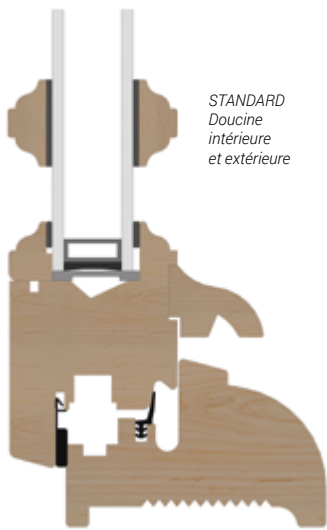

MOULURES ET PERSONNALISATION

Votre menuiserie s'adapte à votre image, choisissez parmi nos 5 moulures, c'est sans plus-value !

Nos pièces d'appui
sont disponibles
avec appui arrondi,
droit ou sur-mesure.

Questionnez
notre équipe.

MOULURES

Adaptables sur toutes les gammes, hors Excellence et Coulissant

Doucine

Pente 15

Quart de rond

Pastum

Pente 40
imitation mastic