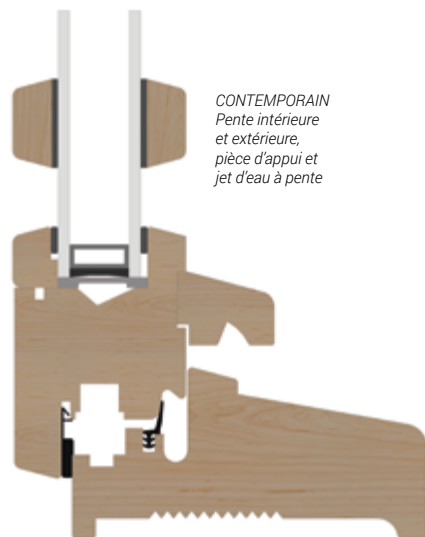

MOULURES ET PERSONNALISATION

Votre menuiserie s'adapte à votre image, choisissez parmi nos 5 moulures, c'est sans plus-value !

Nos pièces d'appui
sont disponibles
avec appui arrondi,
droit ou sur-mesure.

Questionnez
notre équipe.

MOULURES

Adaptables sur toutes les gammes, hors Excellence et Coulissant

Doucine

Pente 15

Quart de rond

Pastum

Pente 40
imitation mastic